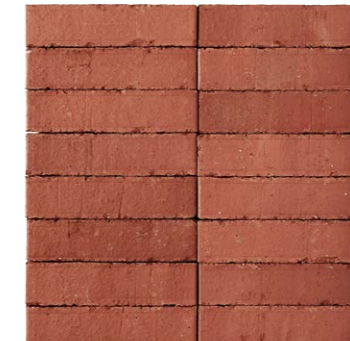

info@wienerberger.se / www.wienerberger.se

Wienerberger

Wienerberger

Fasadtegel

Haga Tegelbruk

Nya melerade färger i SPECTRA-serien lanseras nu. SPECTRA-serien erbjuder både glansiga ytor och en blåmatt variant. De nya färgerna kan med fördel kombineras för att erhålla ett vackert och intressant uttryck i fasaden.

Rosé Struktur

Röd Struktur

Röd Spånad

Röd Schatterad Spånad

Röd Schatterad Struktur

Brun Spånad

Antik Sepia Struktur

Antik Mocca Struktur